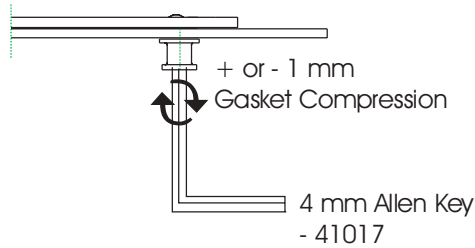

Inline Espagnolettes

MACO Espagnolette
Fittings

Date:16.03.02

Length	BS	r.7		r.0		r.0.5		A - mm	B - mm	C - mm
		Yellow	Silver	Yellow	Silver	Yellow	Silver			
100	20mm	58485	58486	58487	58488	204250	204251	N/A	N/A	N/A
260	20 mm	N27338	58493	N27721	58494	58348	58495	58	N/A	164
400	20 mm	N27339	58501	N27722	58502	N29847	58500	71	N/A	278
600	20 mm	N27340	58508	N27723	58509	N29848	58507	71	N/A	498
800	20 mm	N27341	58515	N27712	58516	N29849	58514	71	N/A	678
1000	20 mm	N27342	58522	N27713	58523	N29859	58521	71	294	584
1200	20 mm	N27343	58528	N27714	58529	204254	-	71	394	684
100	22mm	58489	58490	58491	58492	204252	204253	N/A	N/A	N/A
260	22 mm	N27344	58496	N27715	58497	58349	58498	58	N/A	164
400	22 mm	N27345	58504	N27716	58505	N29882	58503	71	N/A	278
600	22 mm	N27346	58511	N27717	58512	N29883	58510	71	N/A	498
800	22 mm	N27347	58518	N27718	58519	N29884	58517	71	N/A	678
1000	22 mm	N27348	58525	N27719	58526	N29885	58524	71	294	584
1200	22 mm	N27349	58530	N27720	58531	204257	204258	71	394	684