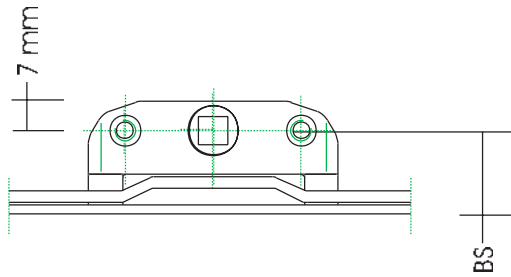

Inline Espagnolettes

MACO Espagnolette
Fittings

Date:16.03.02

Length	BS	r.7		r.0		r.0.5		A - mm	B - mm	C - mm
		Yellow	Silver	Yellow	Silver	Yellow	Silver			
100	20mm	58485	58486	58487	58488	204250	204251	N/A	N/A	N/A
260	20 mm	N27338	58493	N27721	58494	58348	58495	58	N/A	164
400	20 mm	N27339	58501	N27722	58502	N29847	58500	71	N/A	278
600	20 mm	N27340	58508	N27723	58509	N29848	58507	71	N/A	498
800	20 mm	N27341	58515	N27712	58516	N29849	58514	71	N/A	678
1000	20 mm	N27342	58522	N27713	58523	N29859	58521	71	294	584
1200	20 mm	N27343	58528	N27714	58529	204254	-	71	394	684
100	22mm	58489	58490	58491	58492	204252	204253	N/A	N/A	N/A
260	22 mm	N27344	58496	N27715	58497	58349	58498	58	N/A	164
400	22 mm	N27345	58504	N27716	58505	N29882	58503	71	N/A	278
600	22 mm	N27346	58511	N27717	58512	N29883	58510	71	N/A	498
800	22 mm	N27347	58518	N27718	58519	N29884	58517	71	N/A	678
1000	22 mm	N27348	58525	N27719	58526	N29885	58524	71	294	584
1200	22 mm	N27349	58530	N27720	58531	204257	204258	71	394	684