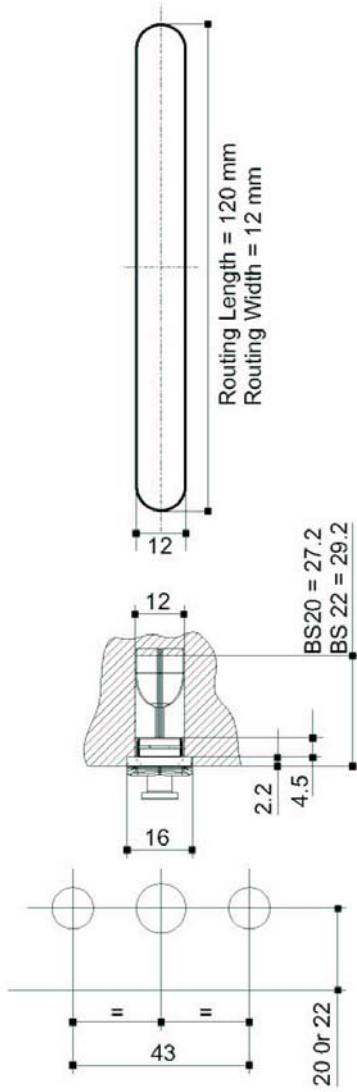

R.A.I.L Reach 185

MACO Espagnolette
Fittings

Date 07.02.06

Length	Size	BS	 p.7 Yellow	 p.0 Yellow
600	Gr.3 600mm	20 mm	206466	206474
800	Gr.4 800mm	20 mm	206467	206475
1000	Gr.5 1000mm	20 mm	206468	206476
1200	Gr.6 1200mm	20 mm	206469	206477
600	Gr.3 600mm	22 mm	206470	206478
800	Gr.4 800mm	22 mm	206471	206479
1000	Gr.5 1000mm	22 mm	206472	206480
1200	Gr.6 1200mm	22 mm	206473	206481