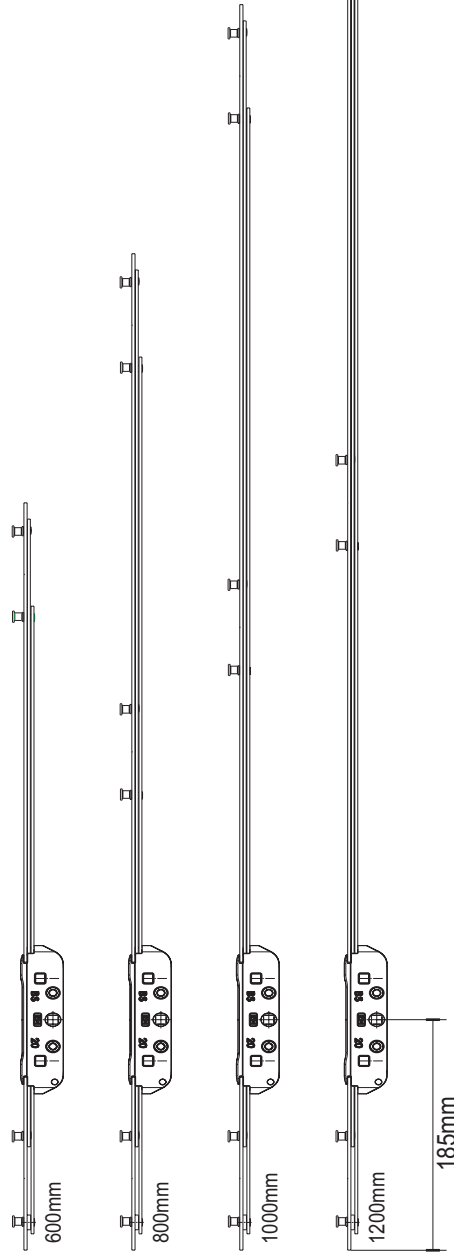

R.A.I.L Reach 185

MACO Espagnolette
Fittings

Date 07.02.06

Length	Size	BS	 p.7 Yellow	 p.0 Yellow
600	Gr.3 600mm	20 mm	206466	206474
800	Gr.4 800mm	20 mm	206467	206475
1000	Gr.5 1000mm	20 mm	206468	206476
1200	Gr.6 1200mm	20 mm	206469	206477
600	Gr.3 600mm	22 mm	206470	206478
800	Gr.4 800mm	22 mm	206471	206479
1000	Gr.5 1000mm	22 mm	206472	206480
1200	Gr.6 1200mm	22 mm	206473	206481