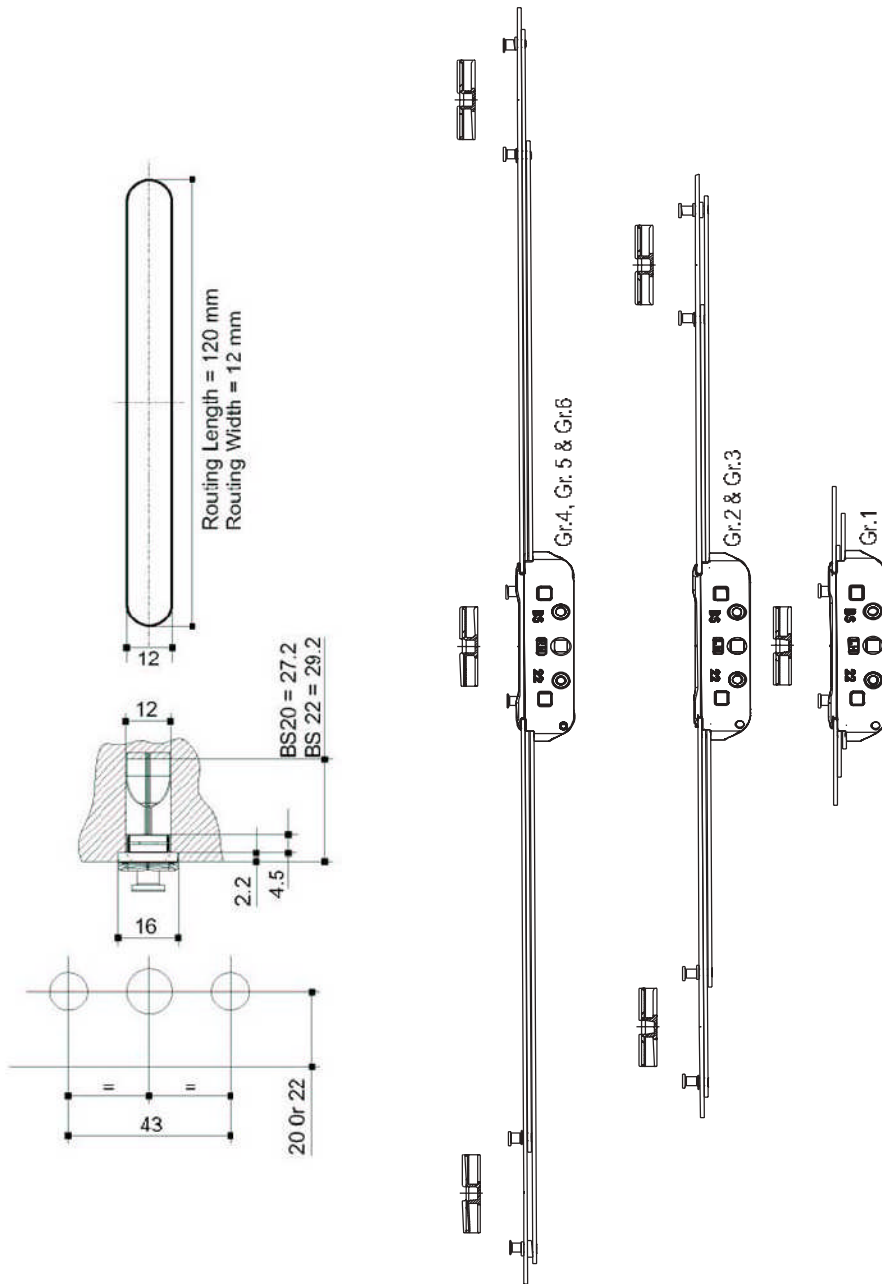

R.A.I.L Espagnolette

MACO Espagnolette
Fittings

Date 13.06.06

Length	Size	BS						
			YBC	Silver	YBC	Silver	YBC	Silver
200	Gr.1 200mm	20 mm	201915	202693	201927	202705	202667	202691
400	Gr.2 400mm	20 mm	201916	202694	201928	202706	202668	202690
600	Gr.3 600mm	20 mm	201917	202695	201929	202707	202669	202689
800	Gr.4 800mm	20 mm	201918	202696	201930	202708	202670	202688
1000	Gr.5 1000mm	20 mm	201919	202697	201931	202709	202671	202687
1200	Gr.6 1200mm	20 mm	201920	202698	201932	202710	202672	202686
200	Gr.1 200mm	22 mm	201921	202699	201933	202711	202673	202685
400	Gr.2 400mm	22 mm	201922	202700	201934	202712	202674	202684
600	Gr.3 600mm	22 mm	201923	202701	201935	202713	202675	202683
800	Gr.4 800mm	22 mm	201924	202702	201936	202714	202676	202682
1000	Gr.5 1000mm	22 mm	201925	202703	201937	202715	202677	202681
1200	Gr.6 1200mm	22 mm	201926	202704	201938	202716	202678	202679